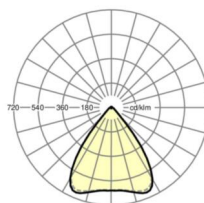

## Оптика

Оснастка	LED, цветопередача/оттенок света CRI ≥ 80 / 4000K
Допуск для координаты цветности (MacAdam)	3SDCM
Фотобиологическая безопасность (светильник)	RG1
Номинальный световой поток	6070lm
Срок службы LED	50000h L80/B10 (Tq 40°C)
светоотдача светильников	162lm/W
Угол излучения	80° (C0) / 80° (C90)
UGR поп./вдоль	17.9 / 18.0

## Механика

цвет корпуса	черный RAL 9005
размеры (LxWxH/DxH)	1531mm x 55mm x 37mm
вес (нетто)	2kg
Вид монтажа	сборка трековых систем, Потолочная световая конструкция, Структура подвесного светильника

## DEEP-LINK

<https://www.regiolum.de/ru/article/19435004024>

Ссылка	LED 6000lm 840
ηLB	100 %
Φ ↓/↑	98 % / 2 %
UGR поп./вдоль	17.9 / 18.0

размеры

L	1531 mm	Длина
B	55 mm	Ширина
H	37 mm	Высота