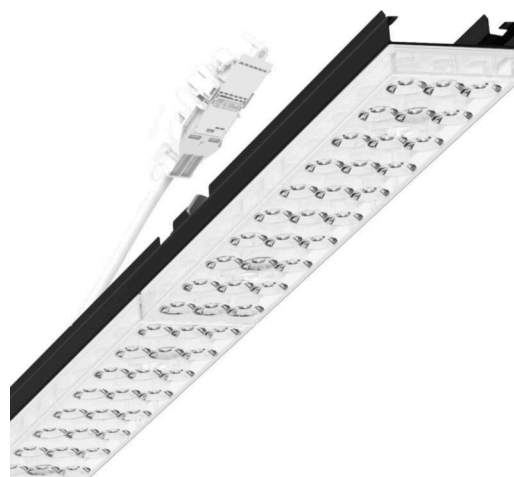

прибородержатель переменный - Individual.Lens.Optic - прямой свет, узко- и широконаправленный - без видимых стыков

Ламподержатель из оцинкованного стального профиля, поверхность покрыта лаком на полиэфирной смоле. Крепление без инструментов с нажимными затворами, встроенными в конструкцию, обеспечивают защиту от кражи и взлома. В несущей трековой шине позиционируется по-разному. Цвет корпуса черный RAL 9005; Распределение света прямой свет, узко- и широконаправленный через Individual.Lens.Optic из пластика ПММА, Оптика отдельных линз делает сборку и установку предельно удобными, плоскость легко чистится. Тройные ряды из отдельных линз, идеально согласованные с лампо-/прибородержателями, обеспечивают цельный вид без стыков и неравномерностей, UGR (4H/8H) 18. Подключение к электросети через присоединительный провод длиной 1 м для свободного позиционирования прибородержателя в световой полосе и 3-полюсную втычную деталь для быстрой сборки со свободным выбором фаз. Сменные блоки, позволяющие легко модернизировать освещение, существенно продлевают срок службы всей осветительной установки.

## Оптика

Оснастка	LED, цветопередача/оттенок света CRI ≥ 80 / 4000K
Допуск для координаты цветности (MacAdam)	3SDCM
Фотобиологическая безопасность (светильник)	RG1
Номинальный световой поток	6070lm
Срок службы LED	50000h L80/B10 (Tq 40°C)
светоотдача светильников	162lm/W
Угол излучения	80° (C0) / 80° (C90)
UGR поп./вдоль	17.9 / 18.0

## Механика

цвет корпуса	черный RAL 9005
размеры (LxWxH/DxH)	1531mm x 55mm x 37mm
вес (нетто)	2kg
Вид монтажа	сборка трековых систем, Потолочная световая конструкция, Структура подвесного светильника

## DEEP-LINK

<https://www.regiolum.de/ru/article/19435004024>

Ссылка	LED 6000lm 840
ηLB	100 %
Φ ↓/↑	98 % / 2 %
UGR поп./вдоль	17.9 / 18.0

размеры

L	1531 mm	Длина
B	55 mm	Ширина
H	37 mm	Высота